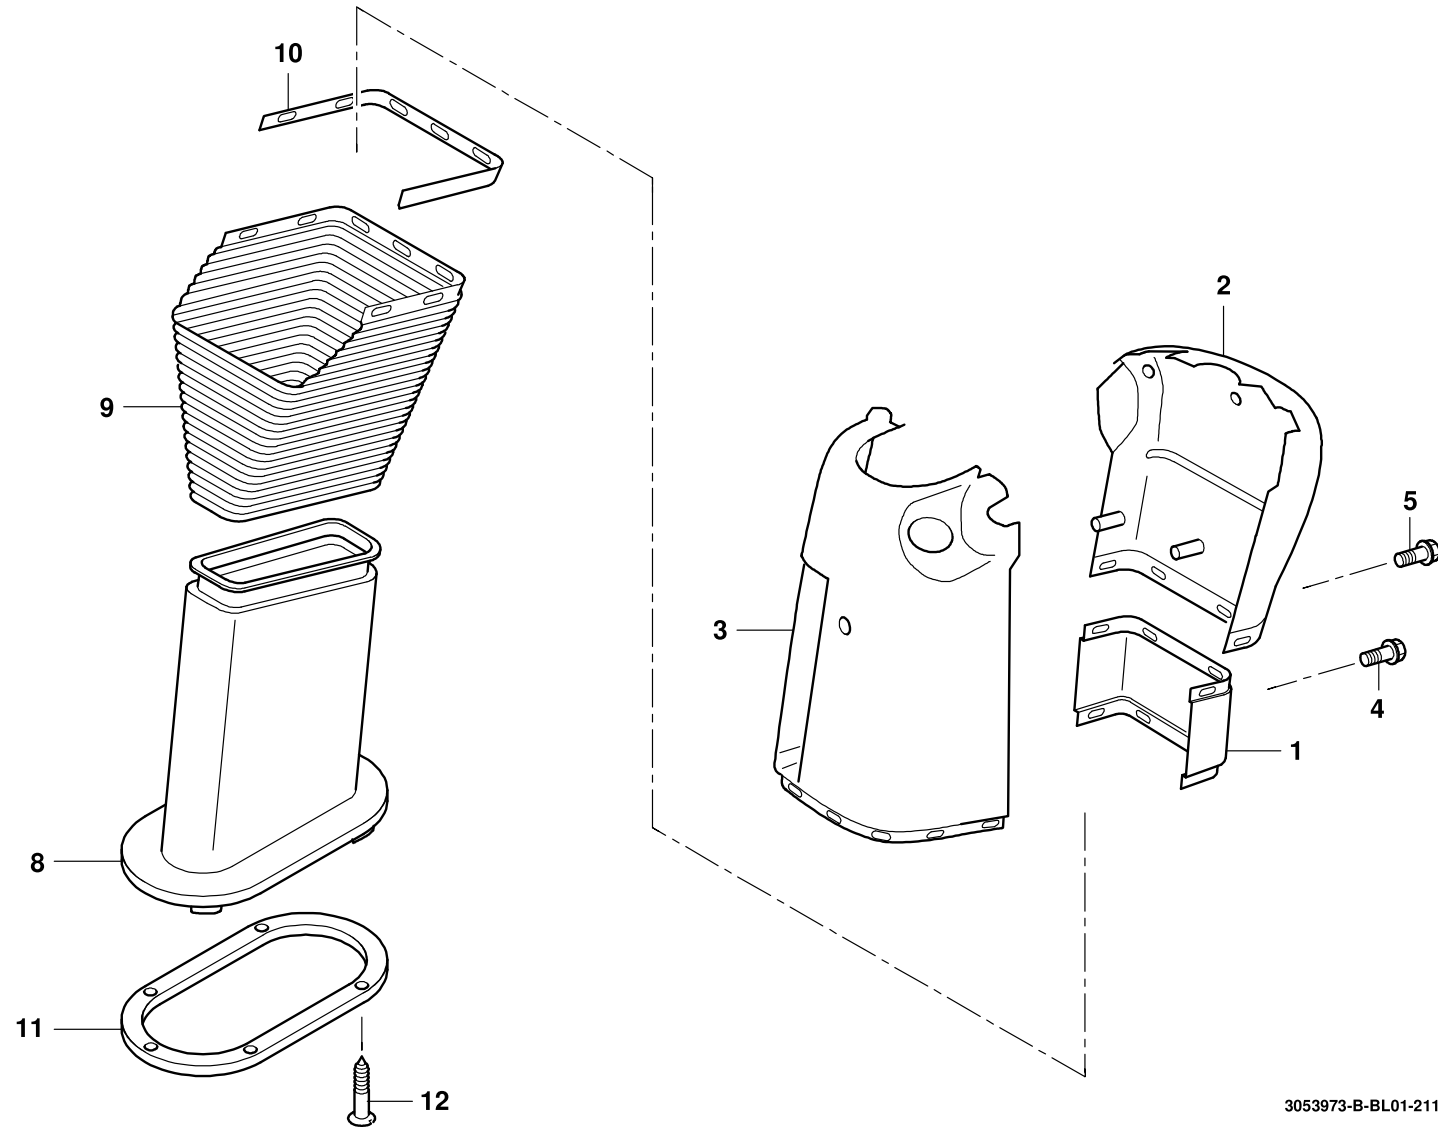

GROVE

LENKUNG ZUSATZTEILE
STEERING, ADDITIONAL PARTS

BILDTADEL
PICTORIAL DISPLAY

**GMK 3050
BE 550
G 231**

211.08

3053973-ETL B

1/1

3053973-B-BL01-21108-0000